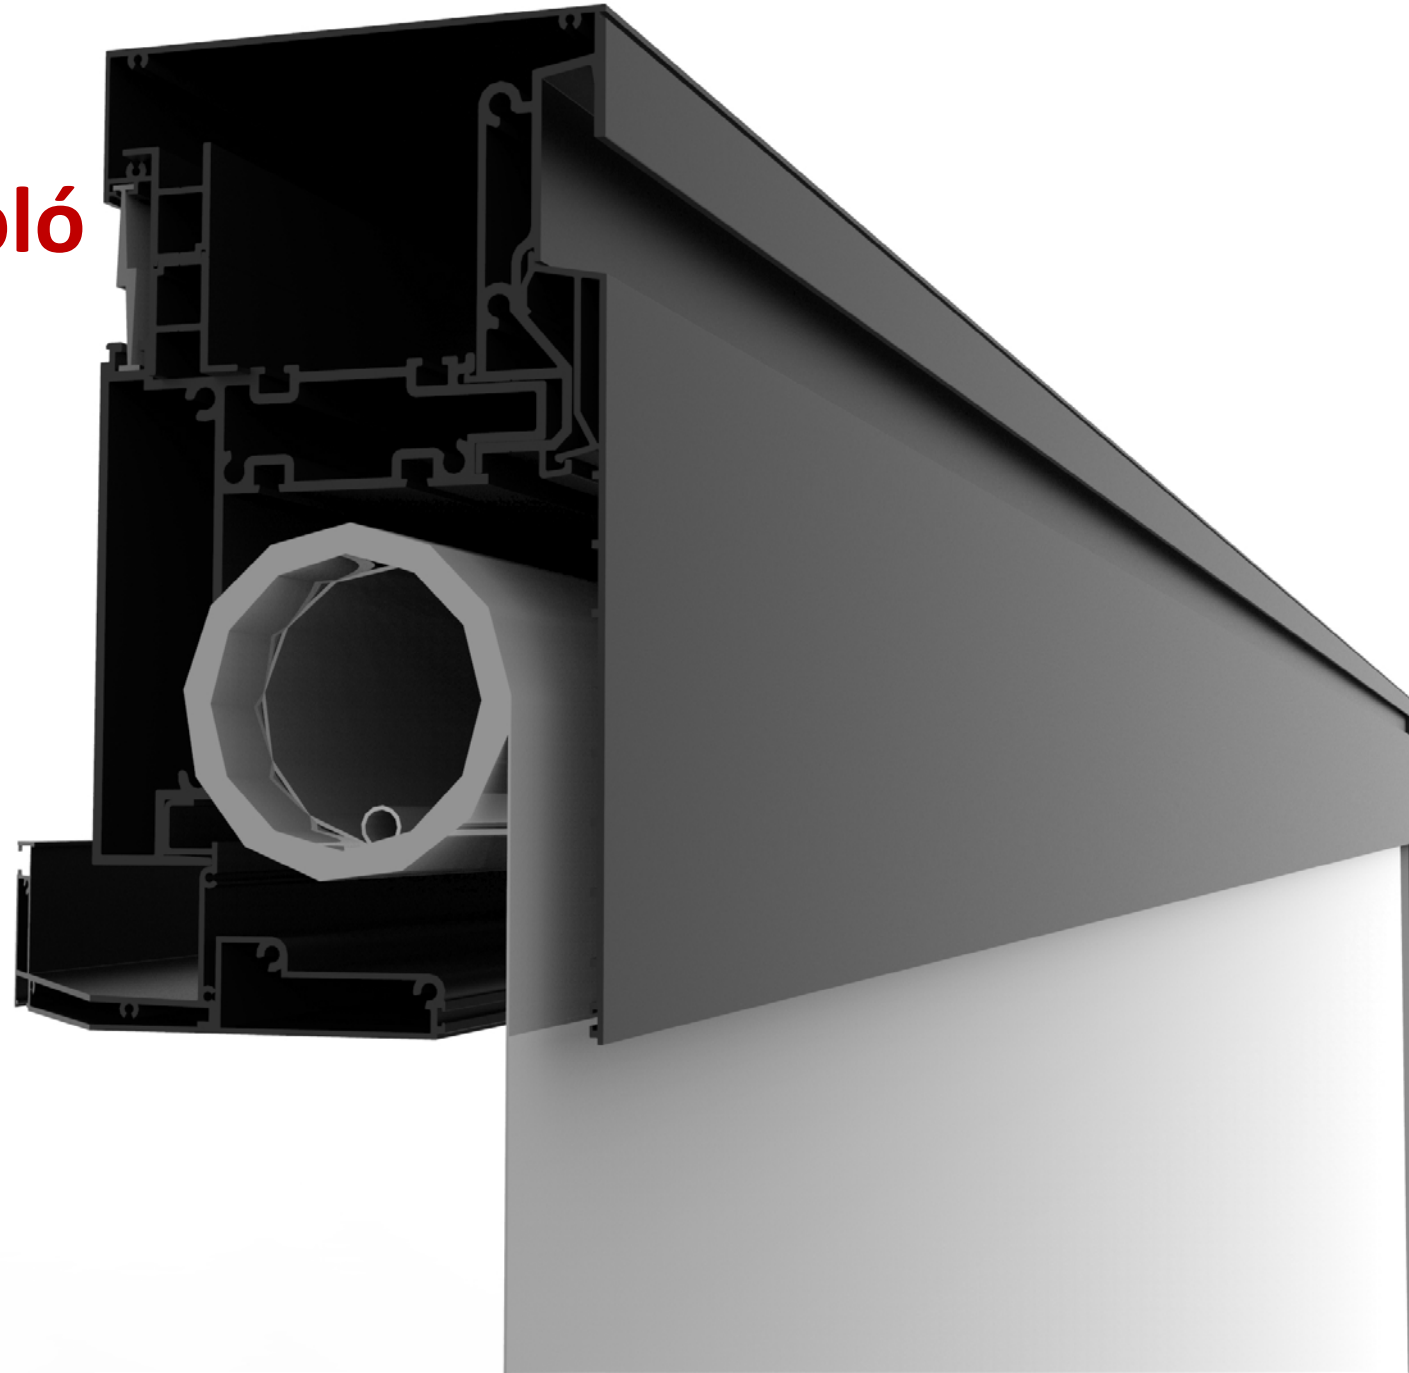

Integrált roló - árnyékoló