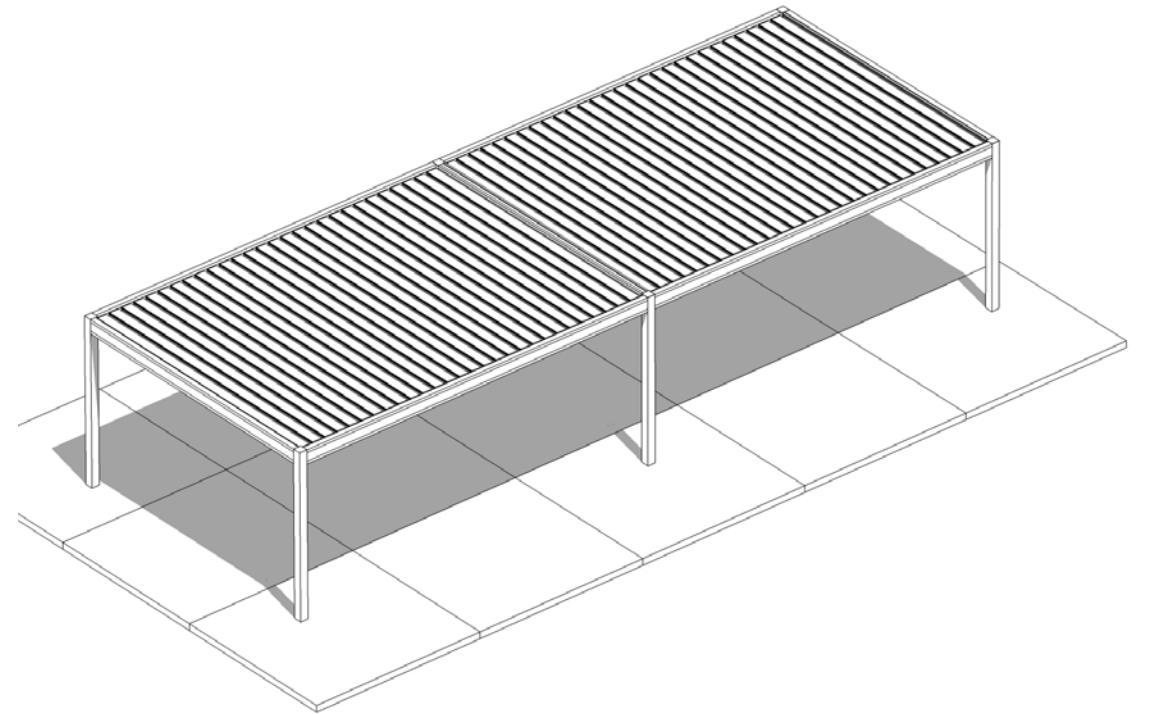

MODULÁRIS CSATLAKOZÁS: