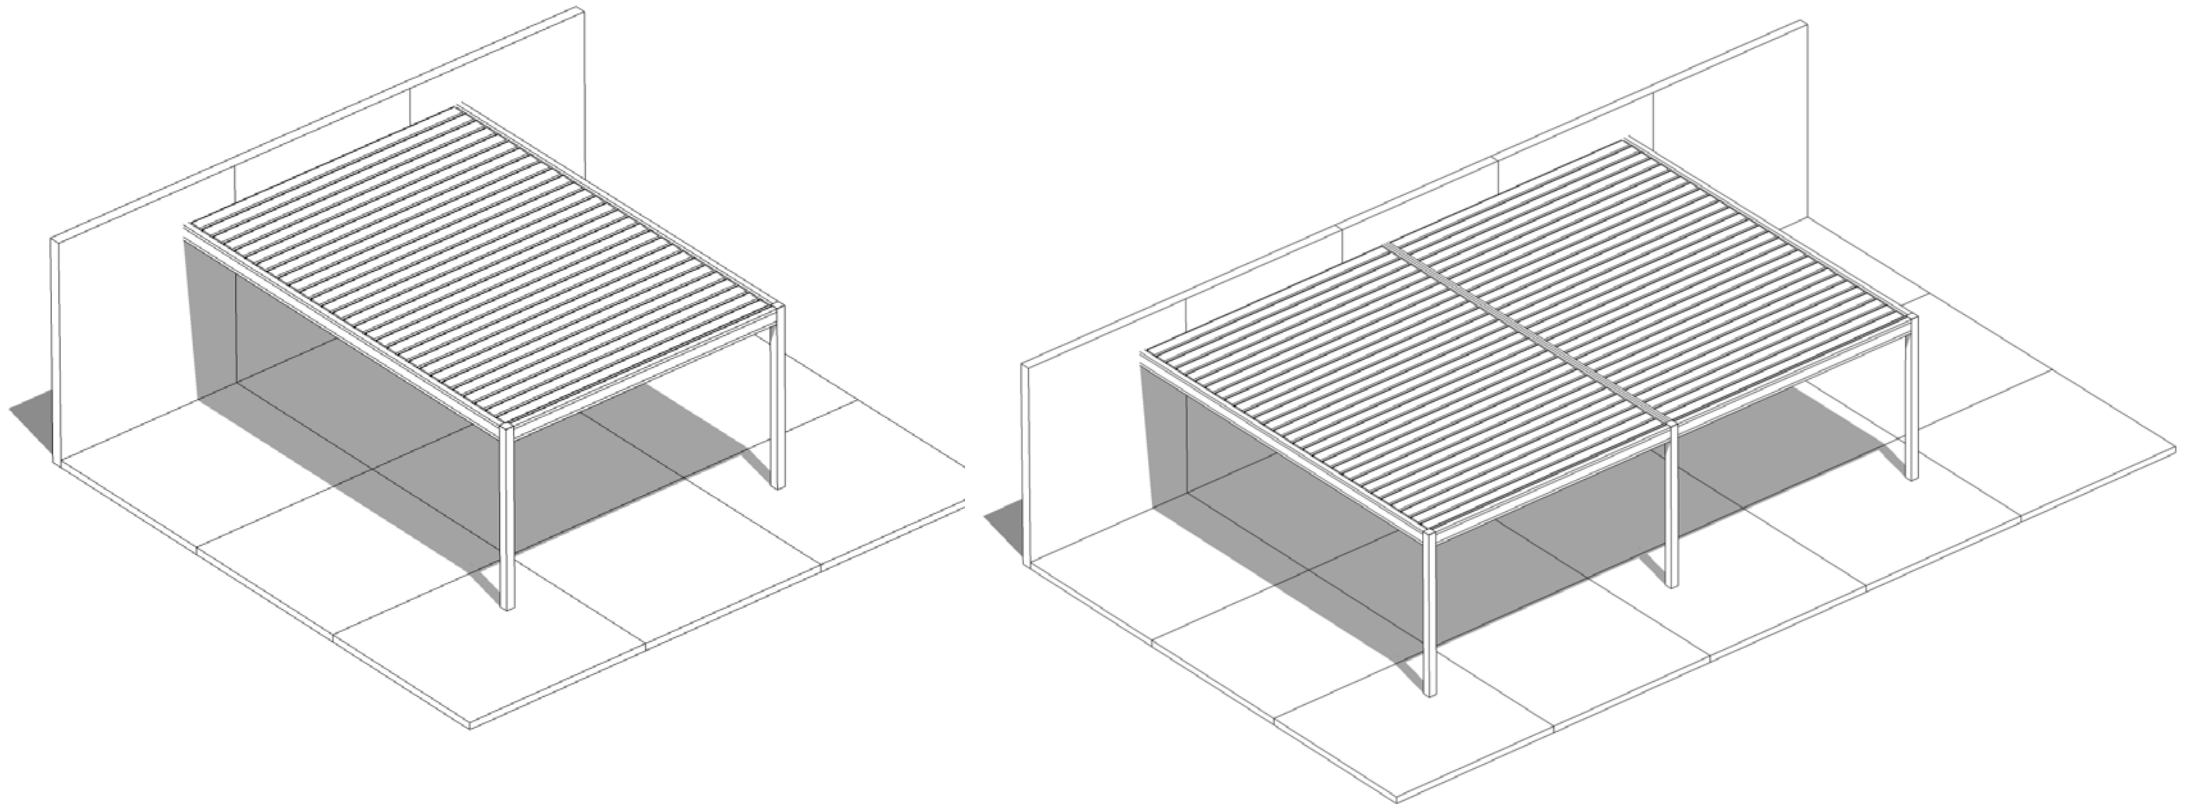

MODULÁRIS CSATLAKOZÁS: