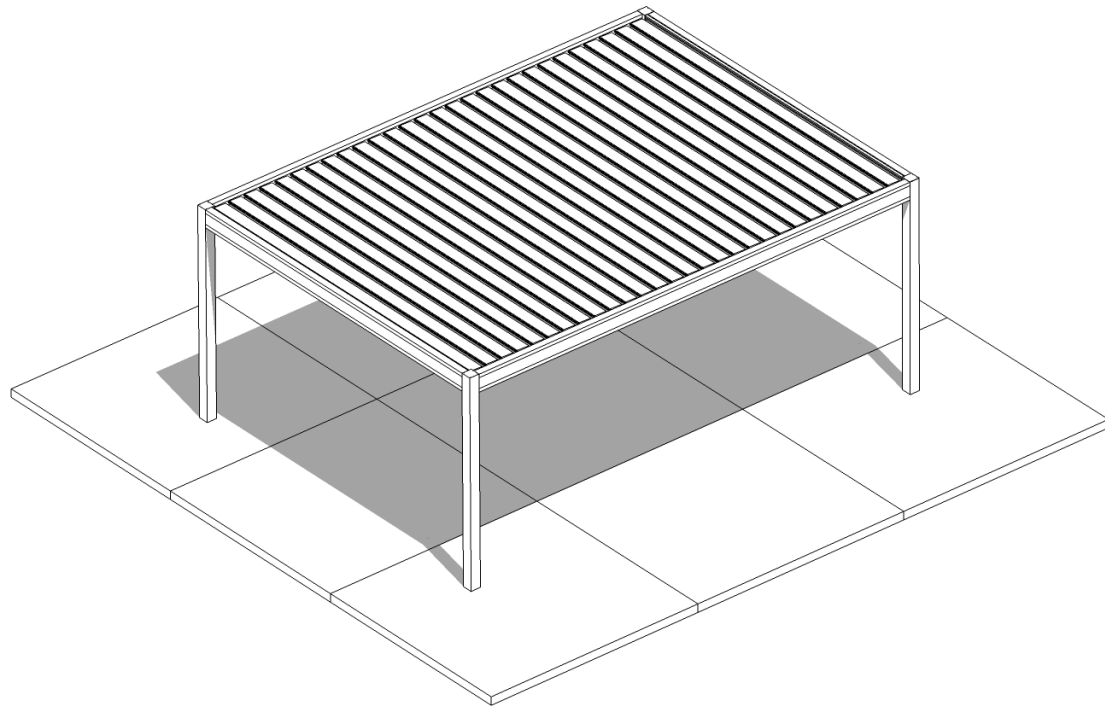

MODULÁRIS CSATLAKOZÁS: